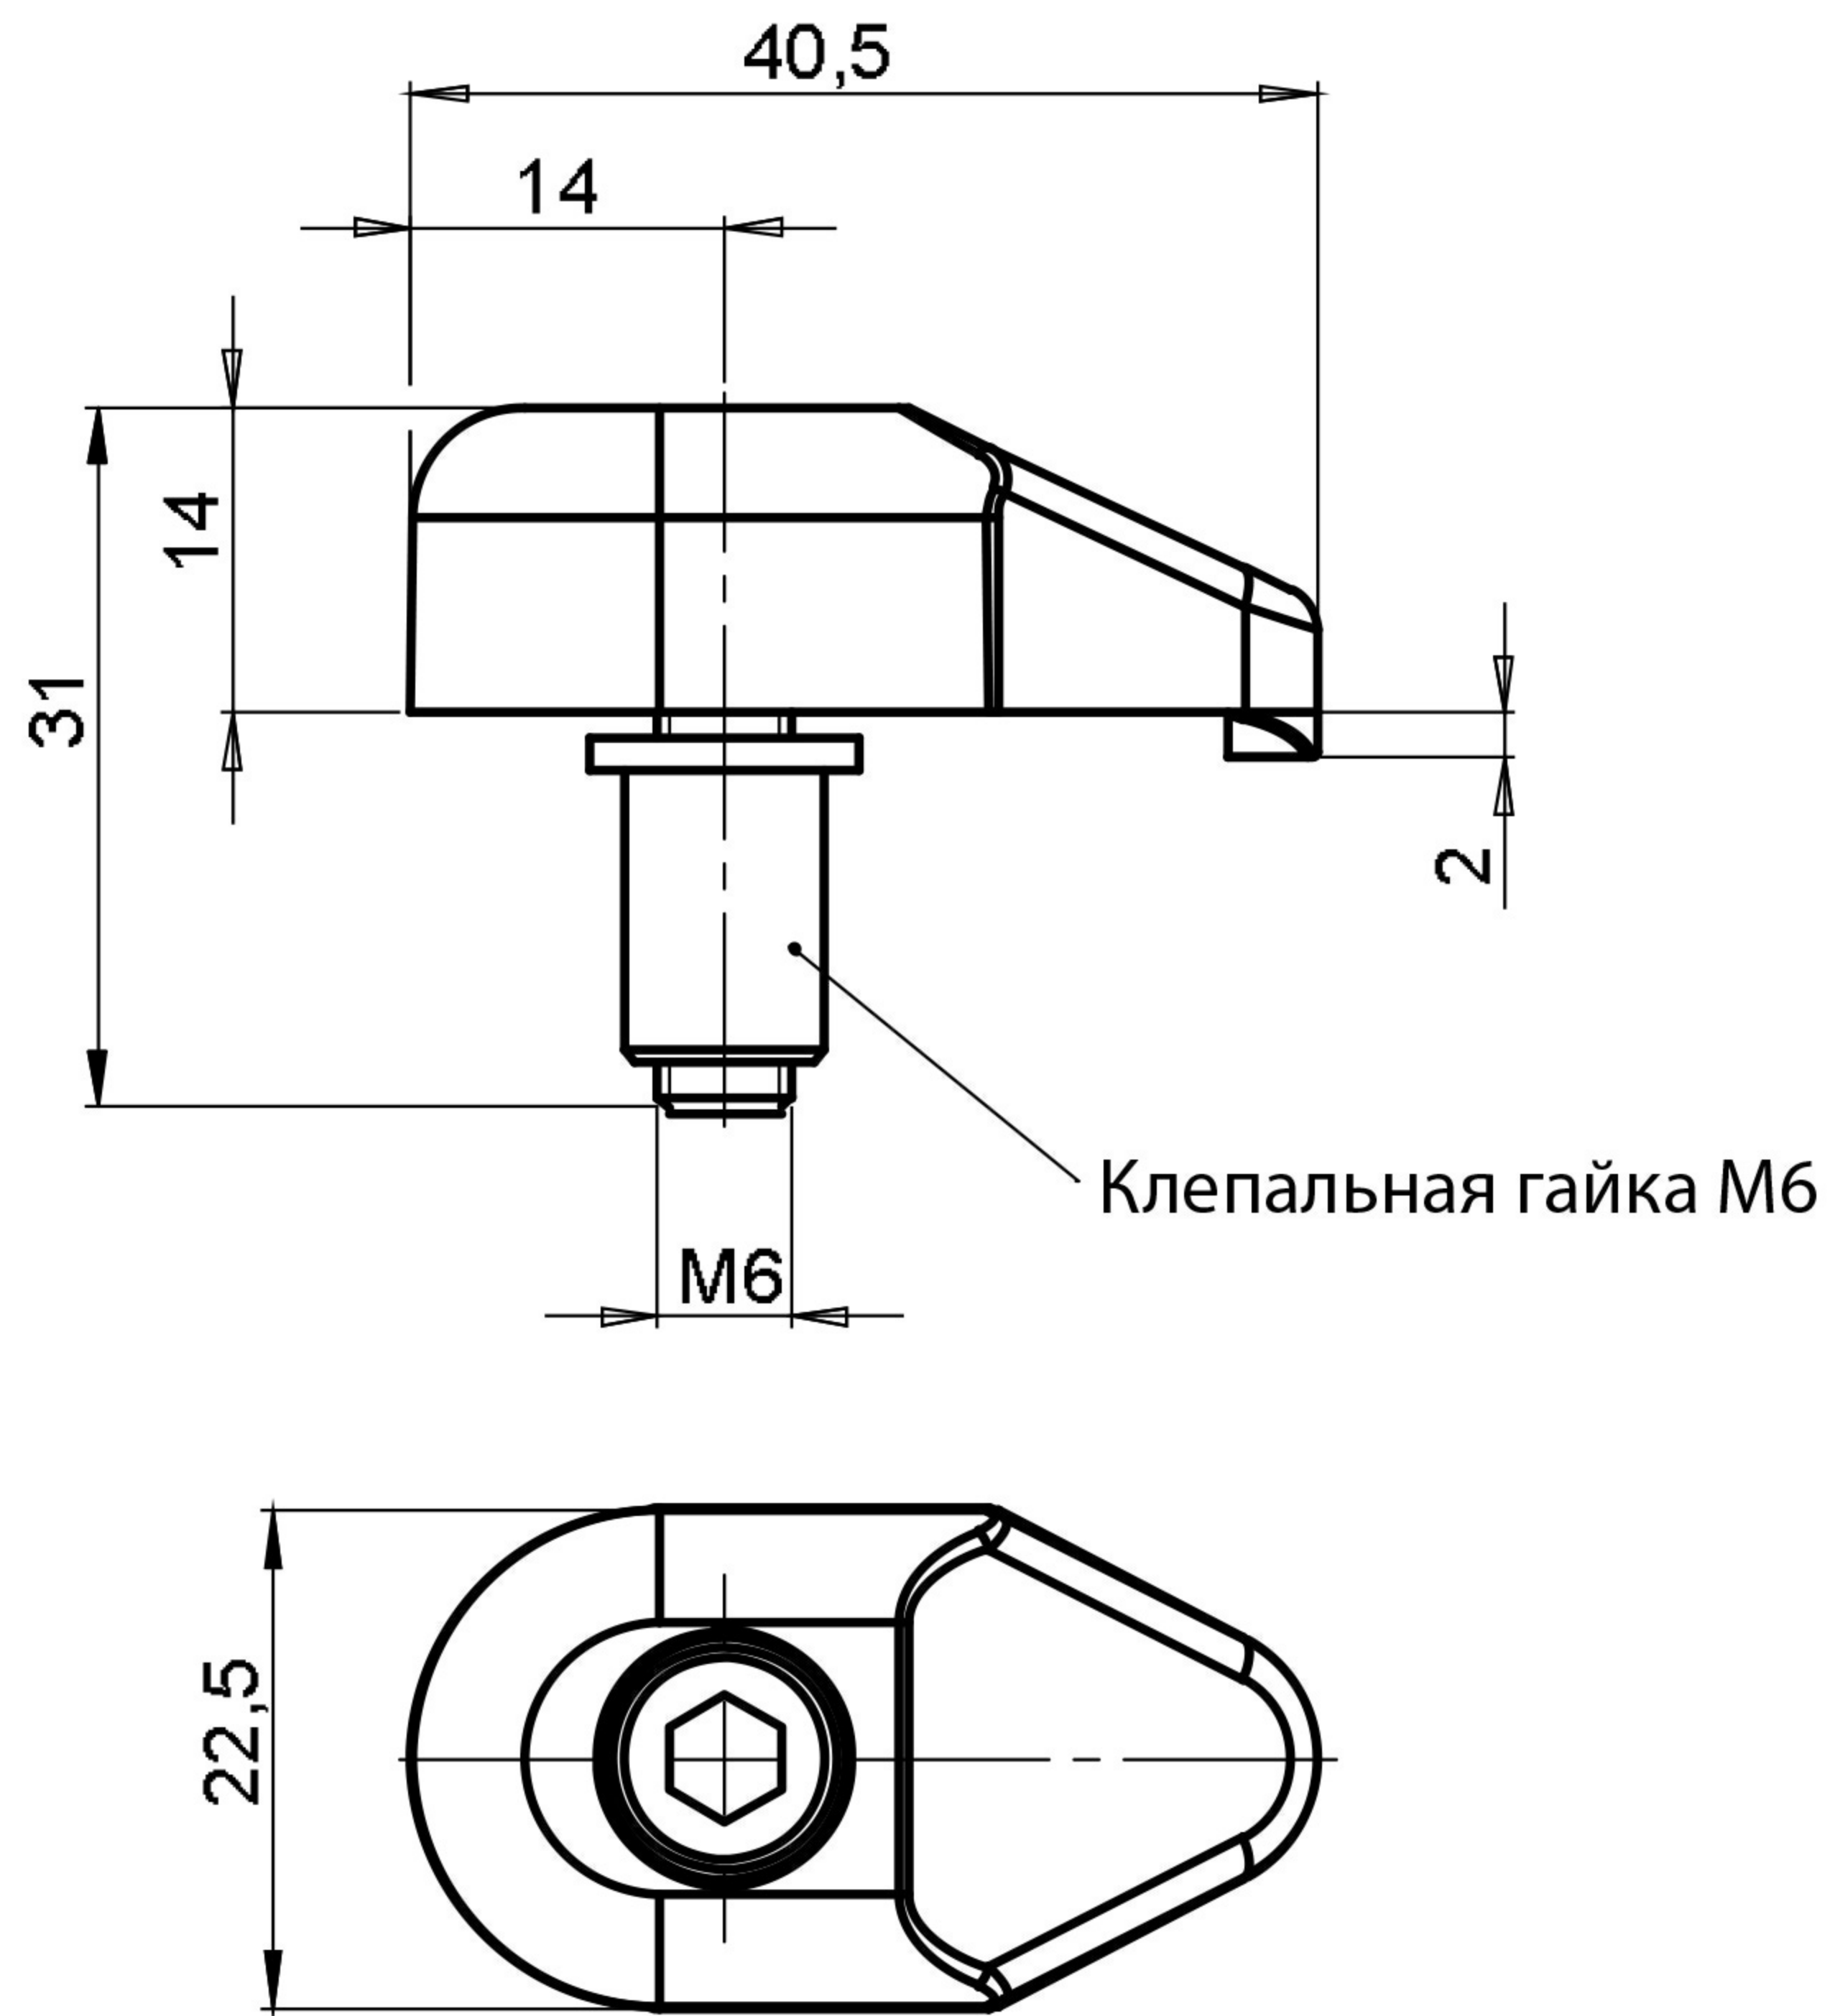

Z 40 Фиксатор панели усиленный 22,5x40,5 мм в комплекте с винтом и клепальной гайкой М6, замк

Согласовано с заказчиком
(Подп. и дата)

Подп. и дата

Изм. и дата

Изм. и дата

Изм. и дата

Изм. и дата

Изм. и дата