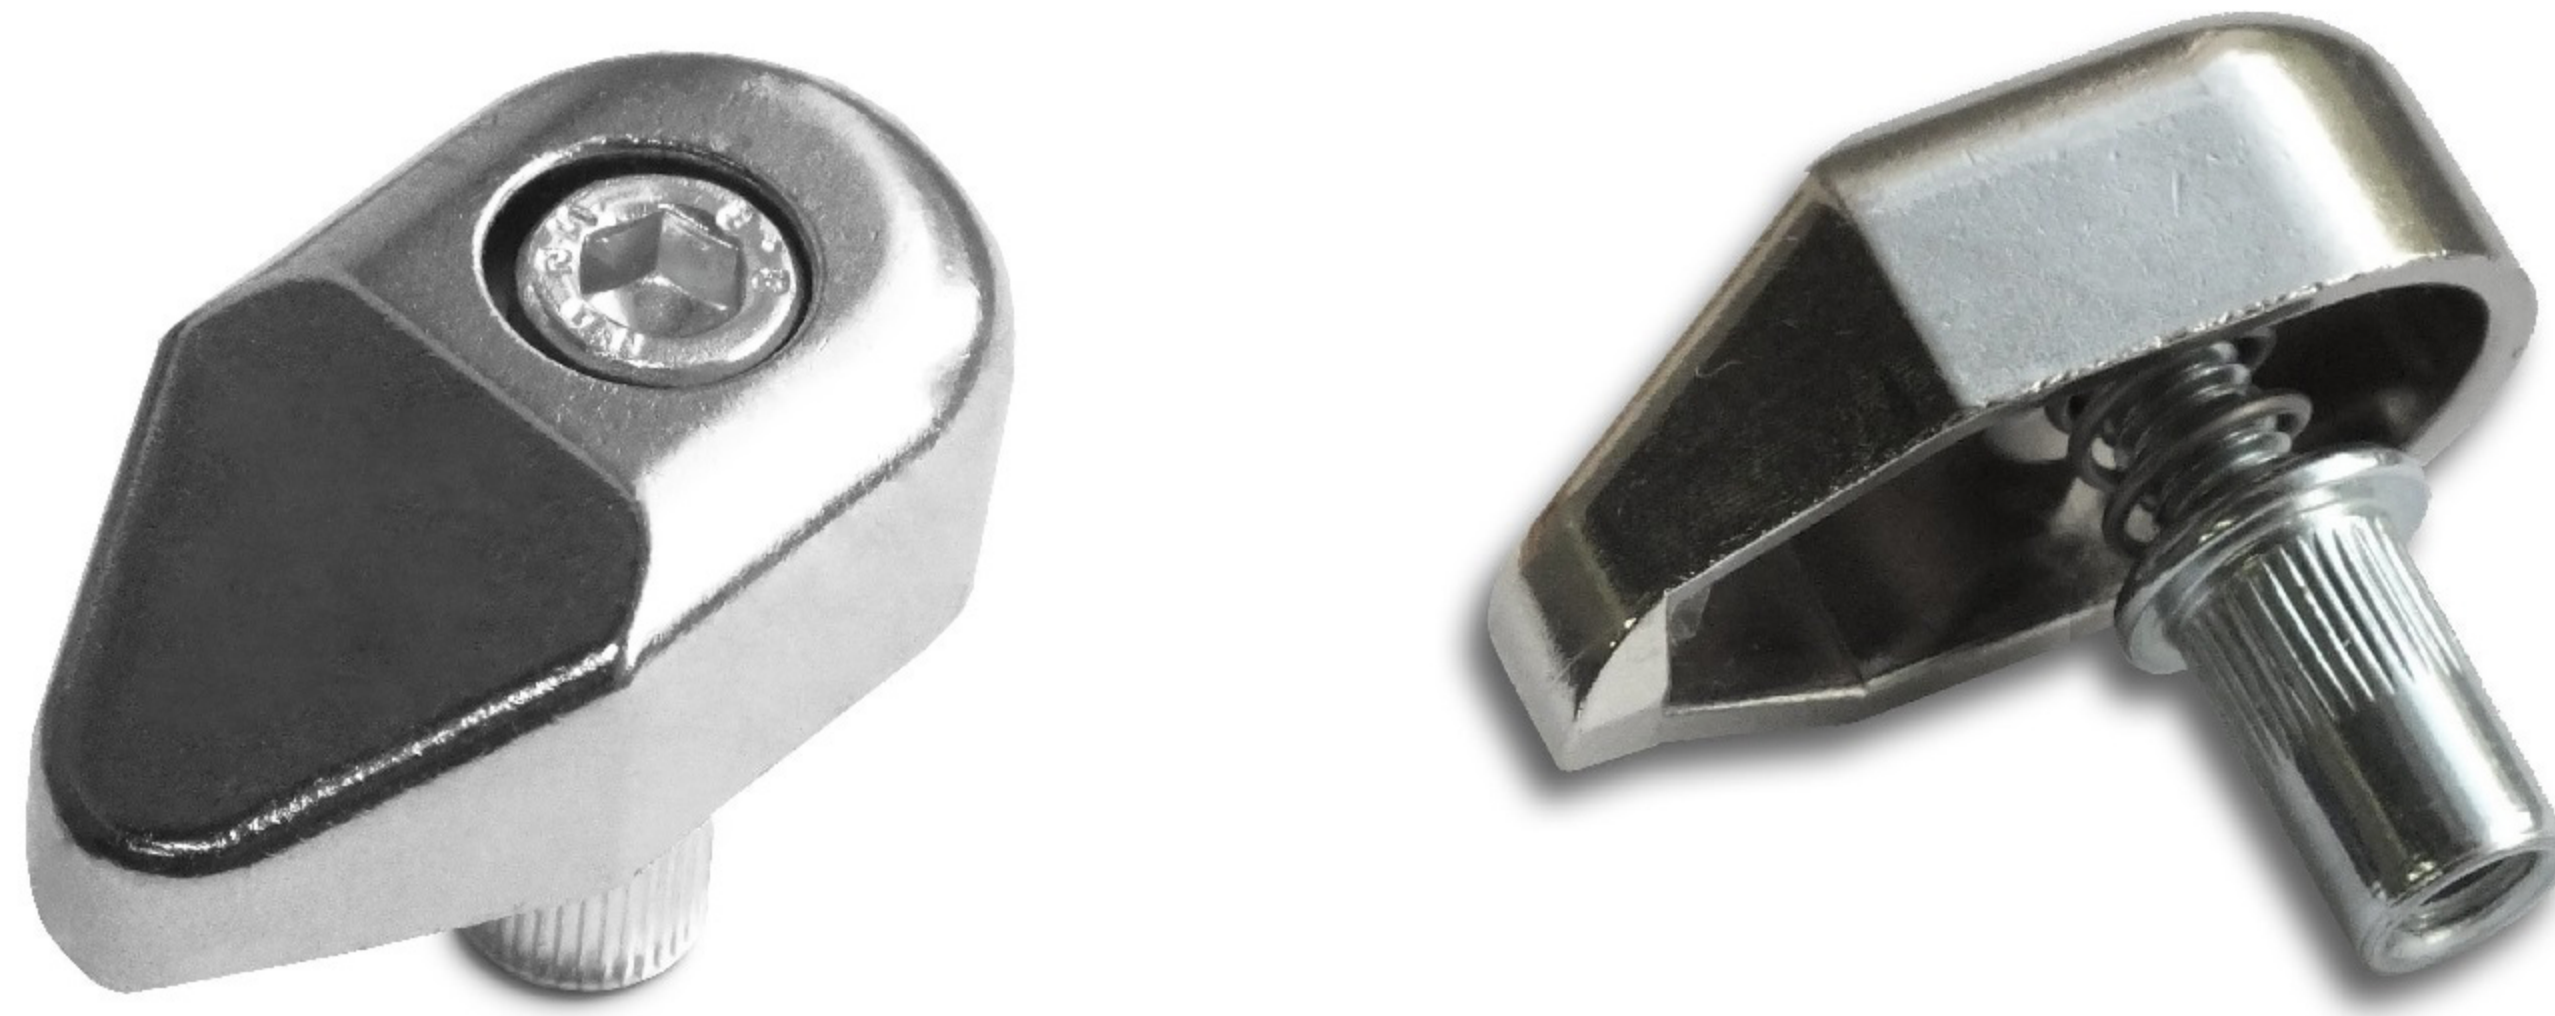

Z 40 Фиксатор панели усиленный 22,5x40,5 мм в комплекте с винтом и клепальной гайкой М6, замк

Согласовано с заказчиком
(Подп. и дата)

Подп. и дата

Изм. и дата

Изм. и дата

Изм. и дата

Изм. и дата

Изм. и дата