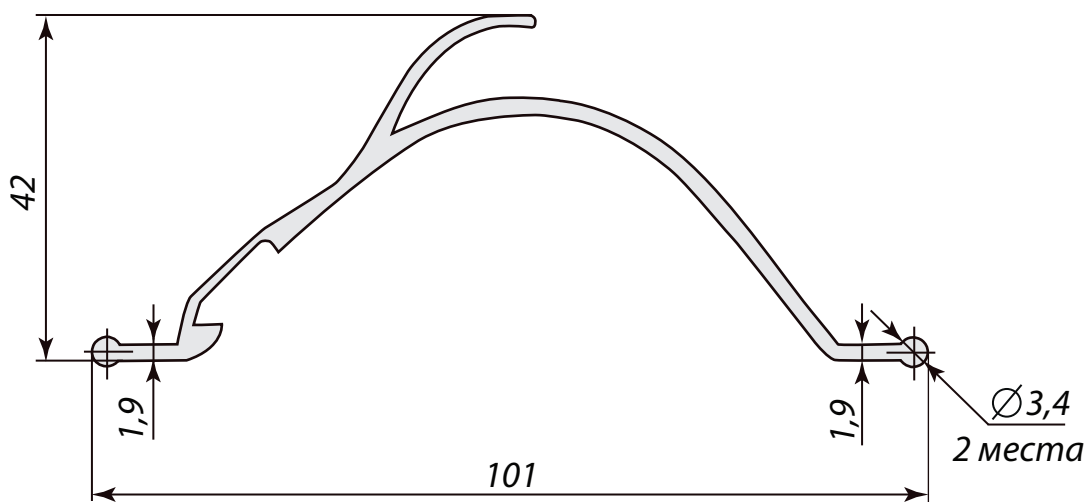

**PA101** Алюминиевый профиль лопасти каплеуловителя глубиной 101 мм, h волны - 42 мм, хлыст - 6 м

Согласовано с заказчиком  
(Подп. и дата)

Не подлежит обязательной сертификации и декларированию на территории ЕЭС.

Артикул	Теор.масса 1 п.м. в кг.	Стандартная длина хлыста					
PA101ROS	0,873 кг/м	6 м					
<p align="center"><b>Технический лист</b></p> <p align="center"><b>PA101</b> Лопасть каплеуловителя</p> <p align="center"><b>Материал:</b> Алюм.сплав АД31Т1</p>					Лист	Масштаб	Листов
					1		1
Изм.	Лист.	№ докум	Подп.	Дата			
Ив.№ подл							
Подп. и дата							
Взам.инв.№							
Инв.№ дубл							
Подп. и дата							