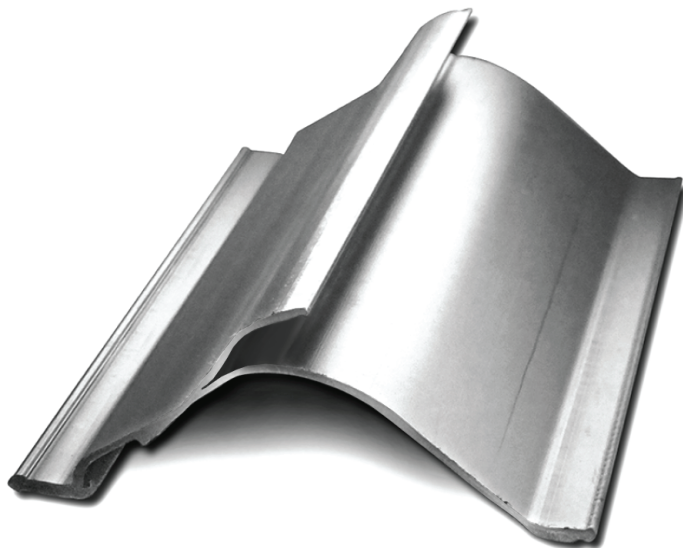

**PA101** Алюминиевый профиль лопасти каплеуловителя глубиной 101 мм, h волны - 42 мм, хлыст - 6 м

Согласовано с заказчиком  
(Подп. и дата)

Не подлежит обязательной сертификации и декларированию на территории ЕЭС.

Артикул	Теор.масса 1 п.м. в кг.	Стандартная длина хлыста					
PA101ROS	0,873 кг/м	6 м					
<p align="center"><b>Технический лист</b></p> <p align="center"><b>PA101</b> Лопасть каплеуловителя</p> <p align="center"><b>Материал:</b> Алюм.сплав АД31Т1</p>					Лист	Масштаб	Листов
					1		1
Изм.	Лист.	№ докум	Подп.	Дата			
Ив.№ подл							
Подп. и дата							
Взам.инв.№							
Инв.№ дубл							
Подп. и дата							