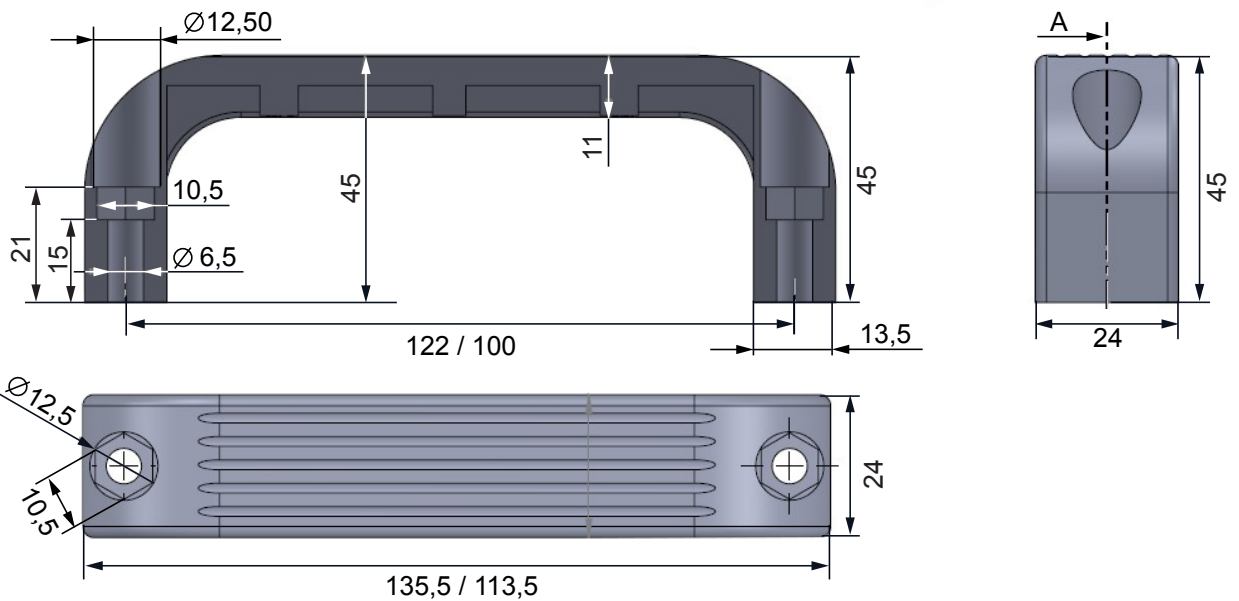

N 48-10 Ручка нейлоновая черная L - 113,5/100, h - 45 мм со сквозными крепёжными отверстиями d - 6,5 мм (по осям отверстий -100 мм).

N 48-12 Ручка нейлоновая черная L - 135,5/122, h - 45 мм со сквозными крепёжными отверстиями d - 6,5 мм (по осям отверстий - 122 мм).

* Не подлежит обязательной сертификации и декларированию на территории ЕЭС.

Артикул	Теор. масса кг/шт	Упаковка	
N48-10ROS	0,040	1 шт.	
N48-12ROS	0,046		

Инв. Nподл. Подп. и дата
Инв. Nпродл. Подп. и дата
Инв. Nзам. инв. N дубл. Подп. и дата
Инв. N дубл. Подп. и дата

Технический лист				Лист	Масштаб	Листов
N 48-10 Ручка L-113,5/100 x h - 45 мм				1		1
N 48-12 Ручка L-135,5/122 x h - 45 мм						
Изм. Лист N докум. Подп. Дата Разраб.				Материал: PA6+30%G.F.		