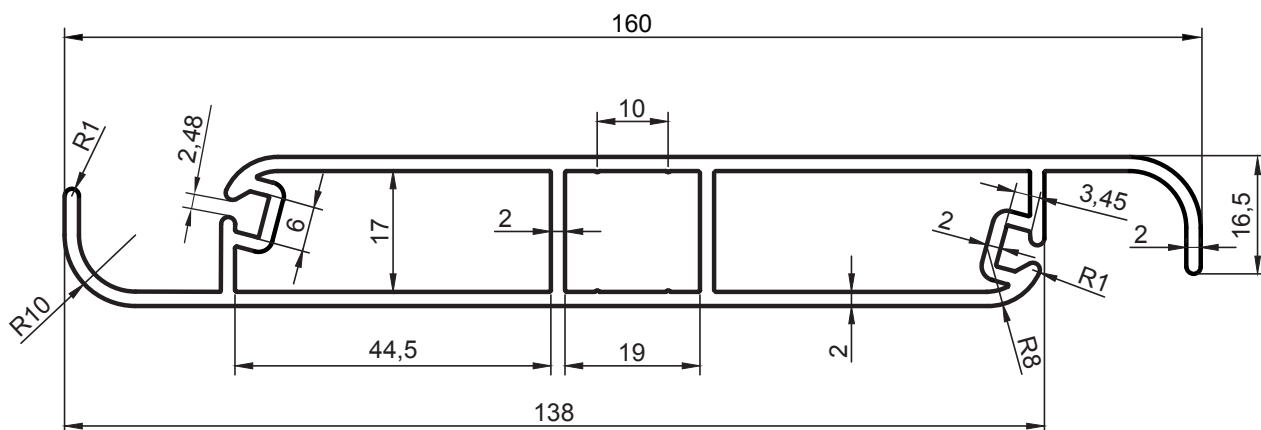

PS160x21-6 Алюминиевый профиль лопасти заслонки с пазом для уплотнителя хлыст - 6 м.

Согласовано с заказчиком
(Подп. и дата)

Подп. и дата

Инв. № дубл

Взам. инв. №

* Не подлежит обязательной сертификации и декларированию на территории ЕЭС.

Артикул	Теор.масса 1 п.м. в кг.	Длина хлыста (м.)			
PS160x21-6ROS	2,089	6			
Технический лист			Лист	Масштаб	Листов
			1		1
PS160x21-6 Алюминиевый профиль лопасти заслонки					
Материал: Алюминиевый сплав АД31Т1					
Изм.	Лист.	№ докум	Подп.	Дата	